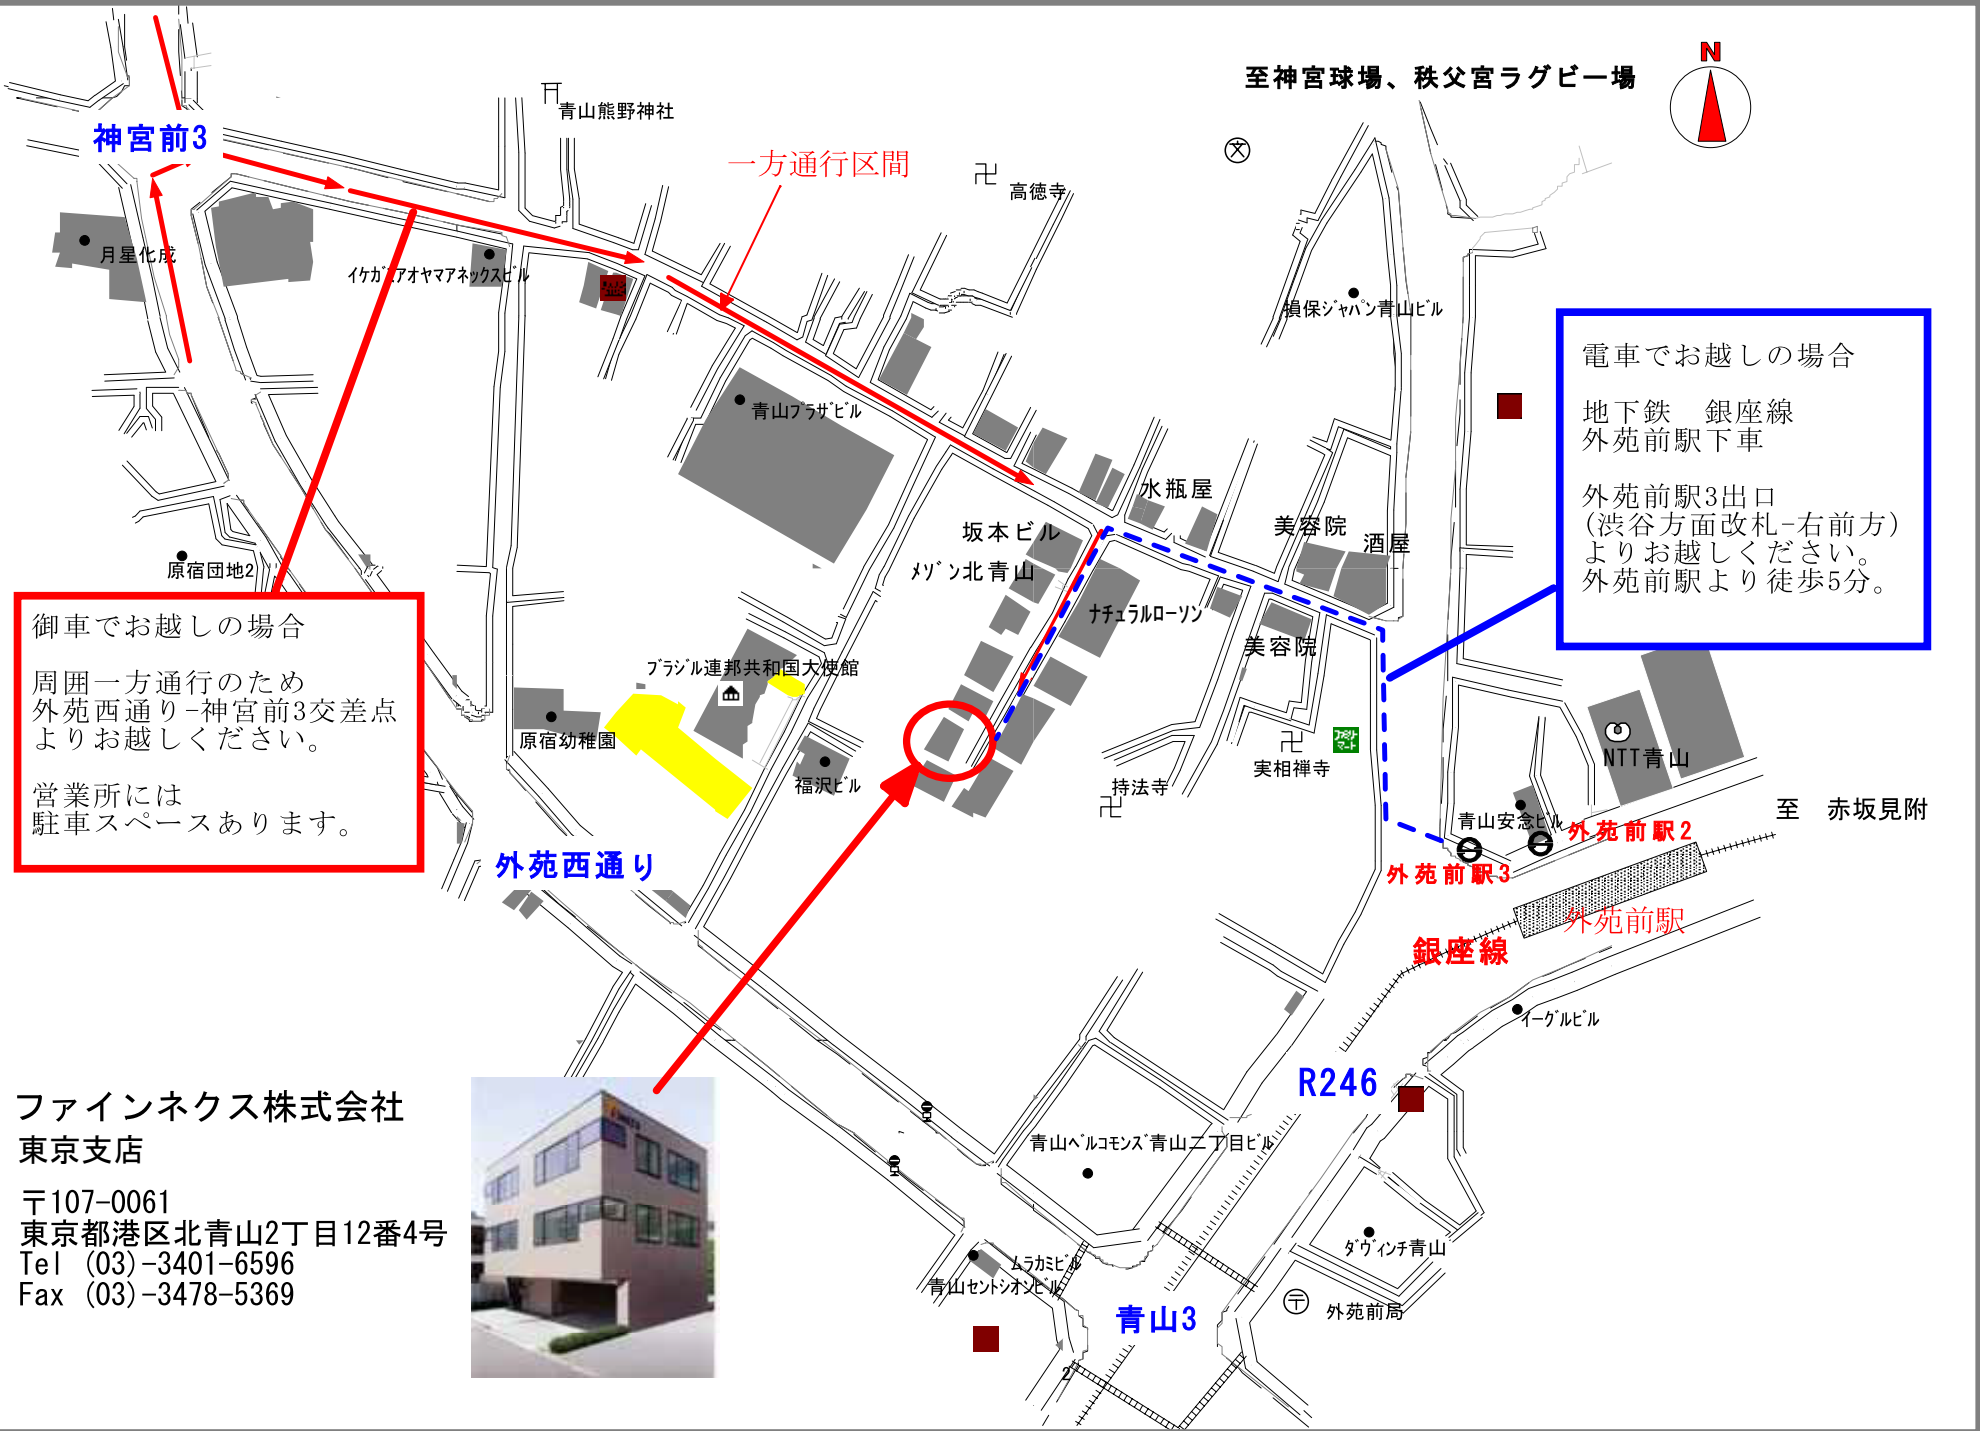

至神宮球場、秩父宮ラグビー場

電車でお越しの場合
地下鉄 銀座線
外苑前駅下車
外苑前駅3出口
(渋谷方面改札-右前方)
よりお越しください。
外苑前駅より徒歩5分。

御車でお越しの場合
周囲一方通行のため
外苑西通り-神宮前3交差点
よりお越しください。
営業所には
駐車スペースあります。

ファインネクス株式会社
東京支店
〒107-0061
東京都港区北青山2丁目12番4号
Tel (03)-3401-6596
Fax (03)-3478-5369