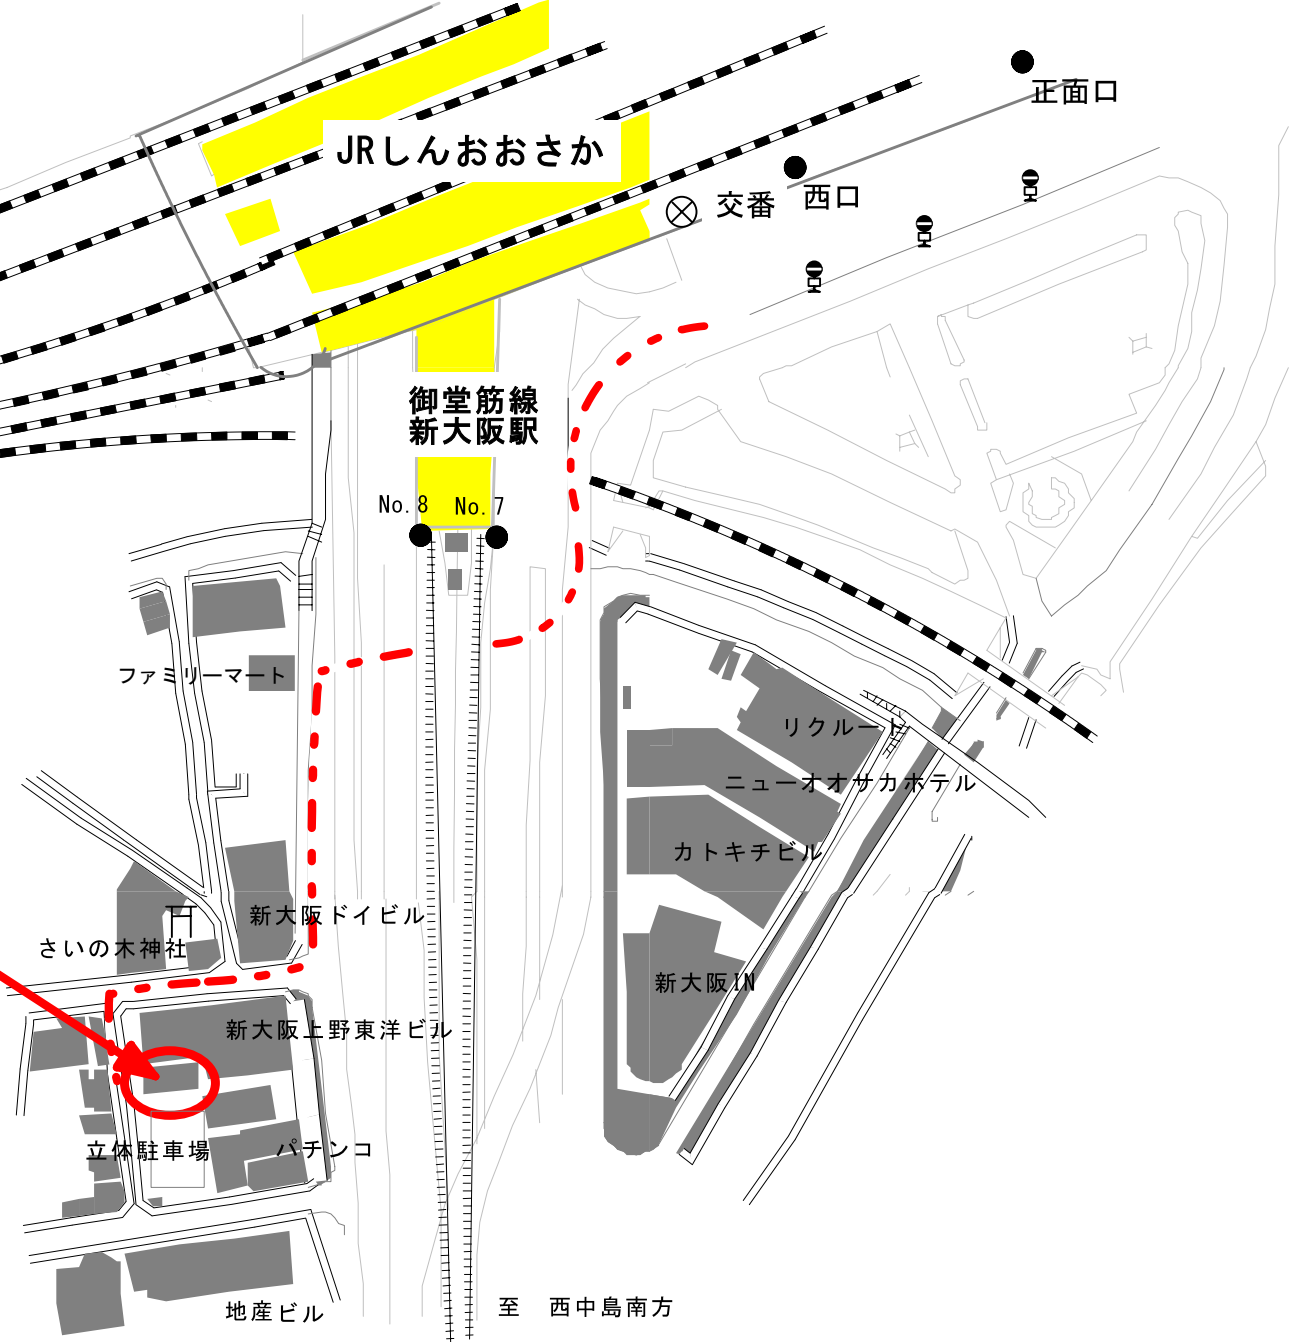

尼崎方面

ファインネクス株式会社
大阪支店

〒532-0011
大阪市淀川区西中島7丁目4番5号
Tel (06)-6309-1231
Fax (06)-6309-1250

JRしんおおさか

御堂筋線
新大阪駅

No. 8 No. 7

正面口

西口

交番

ファミリーマート

リクルー

ニューオオサカホテル

カトキチビル

新大阪ドイビル

新大阪IN

さいの木神社

新大阪上野東洋ビル

立体駐車場

パチンコ

地産ビル

至 西中島南方